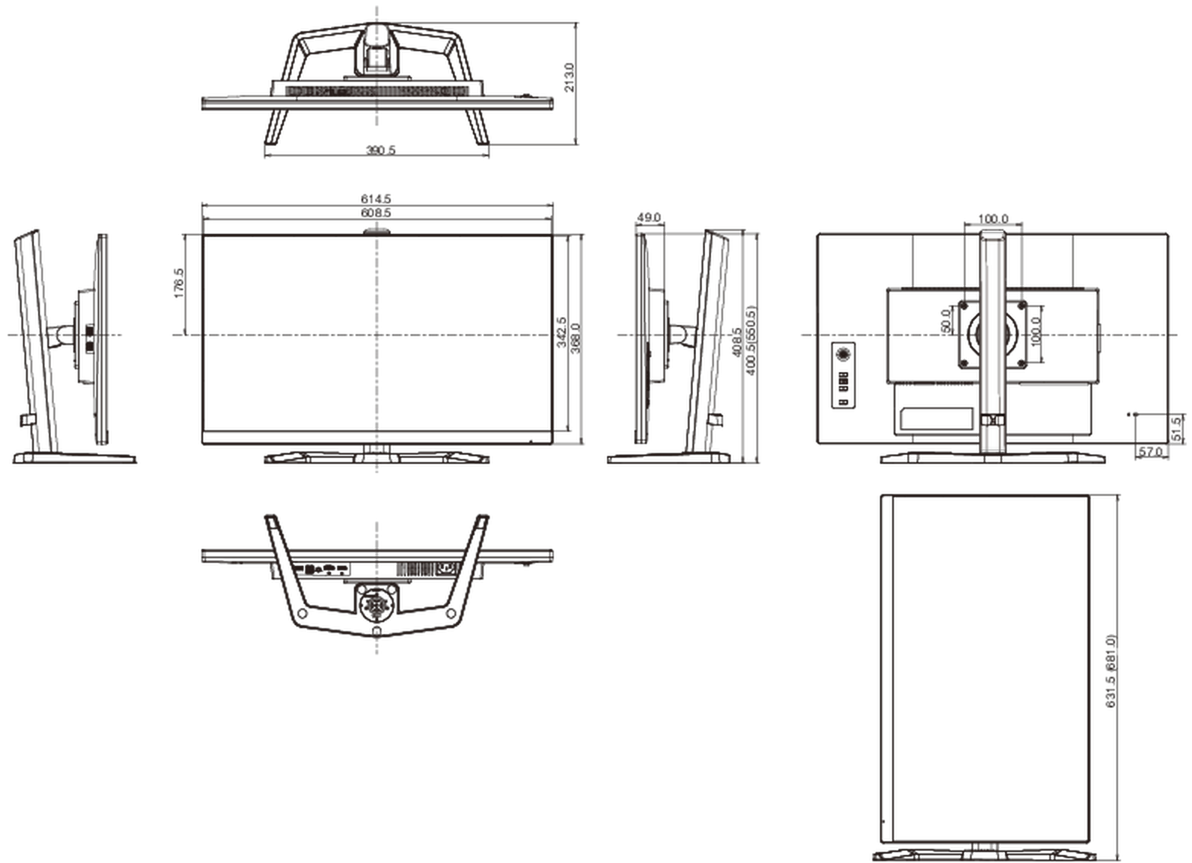

04 MECHANISCH

Verstellmöglichkeiten	Höhe, Pivot (Rotation), Tilt
Höhenverstellbar	150mm
Rotierbar (Pivotfunktion)	90°

Drehwinkel	90°; 45° links; 45° rechts
Neigungswinkel	23° nach oben; 5° nach unten
VESA Halterung	100 x 100mm
Kabelmanagement	ja

05 ENTHALTENES ZUBEHÖR

Kabel	Netz (1.8m), USB (1.8m), HDMI (1.8m), DP (1.8m)
Sonstige	Leitfaden zur Inbetriebnahme, Sicherheits-Hinweise

06 STROMVERWALTUNG

Netzteil	intern
Stromversorgung	AC 100 - 240V, 50/60Hz
Leistungsaufnahme	30W typisch, 0.5W Standby, 0.3W ausgeschaltet

Produkt Abmessungen B x H x T	614.5 x 400.5 (550.5) x 213mm
Verpackung Abmessungen B x H x T	690 x 432 x 168mm
Gewicht (ohne Verpackung)	5.4kg
Gewicht (inkl Verpackung)	7.5kg
EAN code	4948570124442

Alle Warenzeichen sind eingetragene Handelsmarken. Irrtum und Änderungen in den Spezifikationen vorbehalten. Alle LCD's erfüllen die ISO-9241-307:2008 Pixelfehlerklasse.