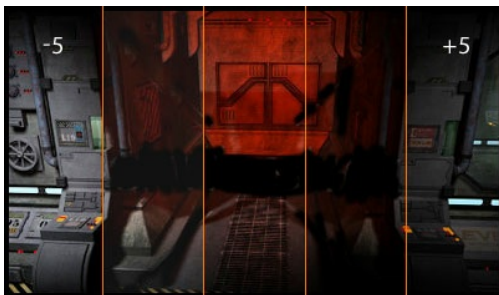

Kontrollieren Sie das Spiel mit dem 27“ (68.6cm) VA-Monitor GB2795HSU Gold Phoenix mit 280Hz Bildwiederholfrequenz

Der G-Master GB2795HSU-B1 wurde entwickelt, damit Sie Ihr volles Gaming-Potenzial ausschöpfen können. Mit FreeSync-Premium für ein flüssiges, tränenfreies Gaming-Erlebnis und einer Bildwiederholfrequenz von 280Hz fühlt sich jede Bewegung schnell und flüssig an. Das 27“ (68.6cm)-VA-Panel liefert klare und scharfe Bilder, während die Reaktionszeit von 0.2ms dafür sorgt, dass Sie in jedem Spiel die Nase vorn haben, ohne jemals von Ihrer Ausrüstung aufgehalten zu werden. Für zusätzlichen ergonomischen Komfort ist der Monitor mit einem höhenverstellbaren 150-mm-Standfuß ausgestattet, der sich perfekt an Ihre Bedürfnisse anpasst.

Black Tuner

Der Benutzer kann die Helligkeit und die dunklen Schatten mit dem Black Tuner so einstellen, dass eine besserer Sicht in den schattigen Bereichen hilft, den Feind früher zu erkennen.

FreeSync™ Premium Technologie

Dieser Monitor garantiert eine niedrige Eingangslatenz, sowie eine geringe Framerate-Kompensation, die praktisch bei jeder Framerate unerwünschte Artefakte wie Tearing oder Stuttering eliminieren.

01 DISPLAY EIGENSCHAFTEN

02 SCHNITTSTELLEN & ANSCHLÜSSE

Video Eingang	HDMI x1 (v.2.0 max. 1920 x 1080 @240Hz) DisplayPort x1 (v.1.4 max. 1920 x 1080 @280Hz)
USB HUB	x4 (v.3.2 (Gen 1, 5Gbit; DC5V, 900mA))
HDCP	ja
Kopfhörer Anschluss	ja